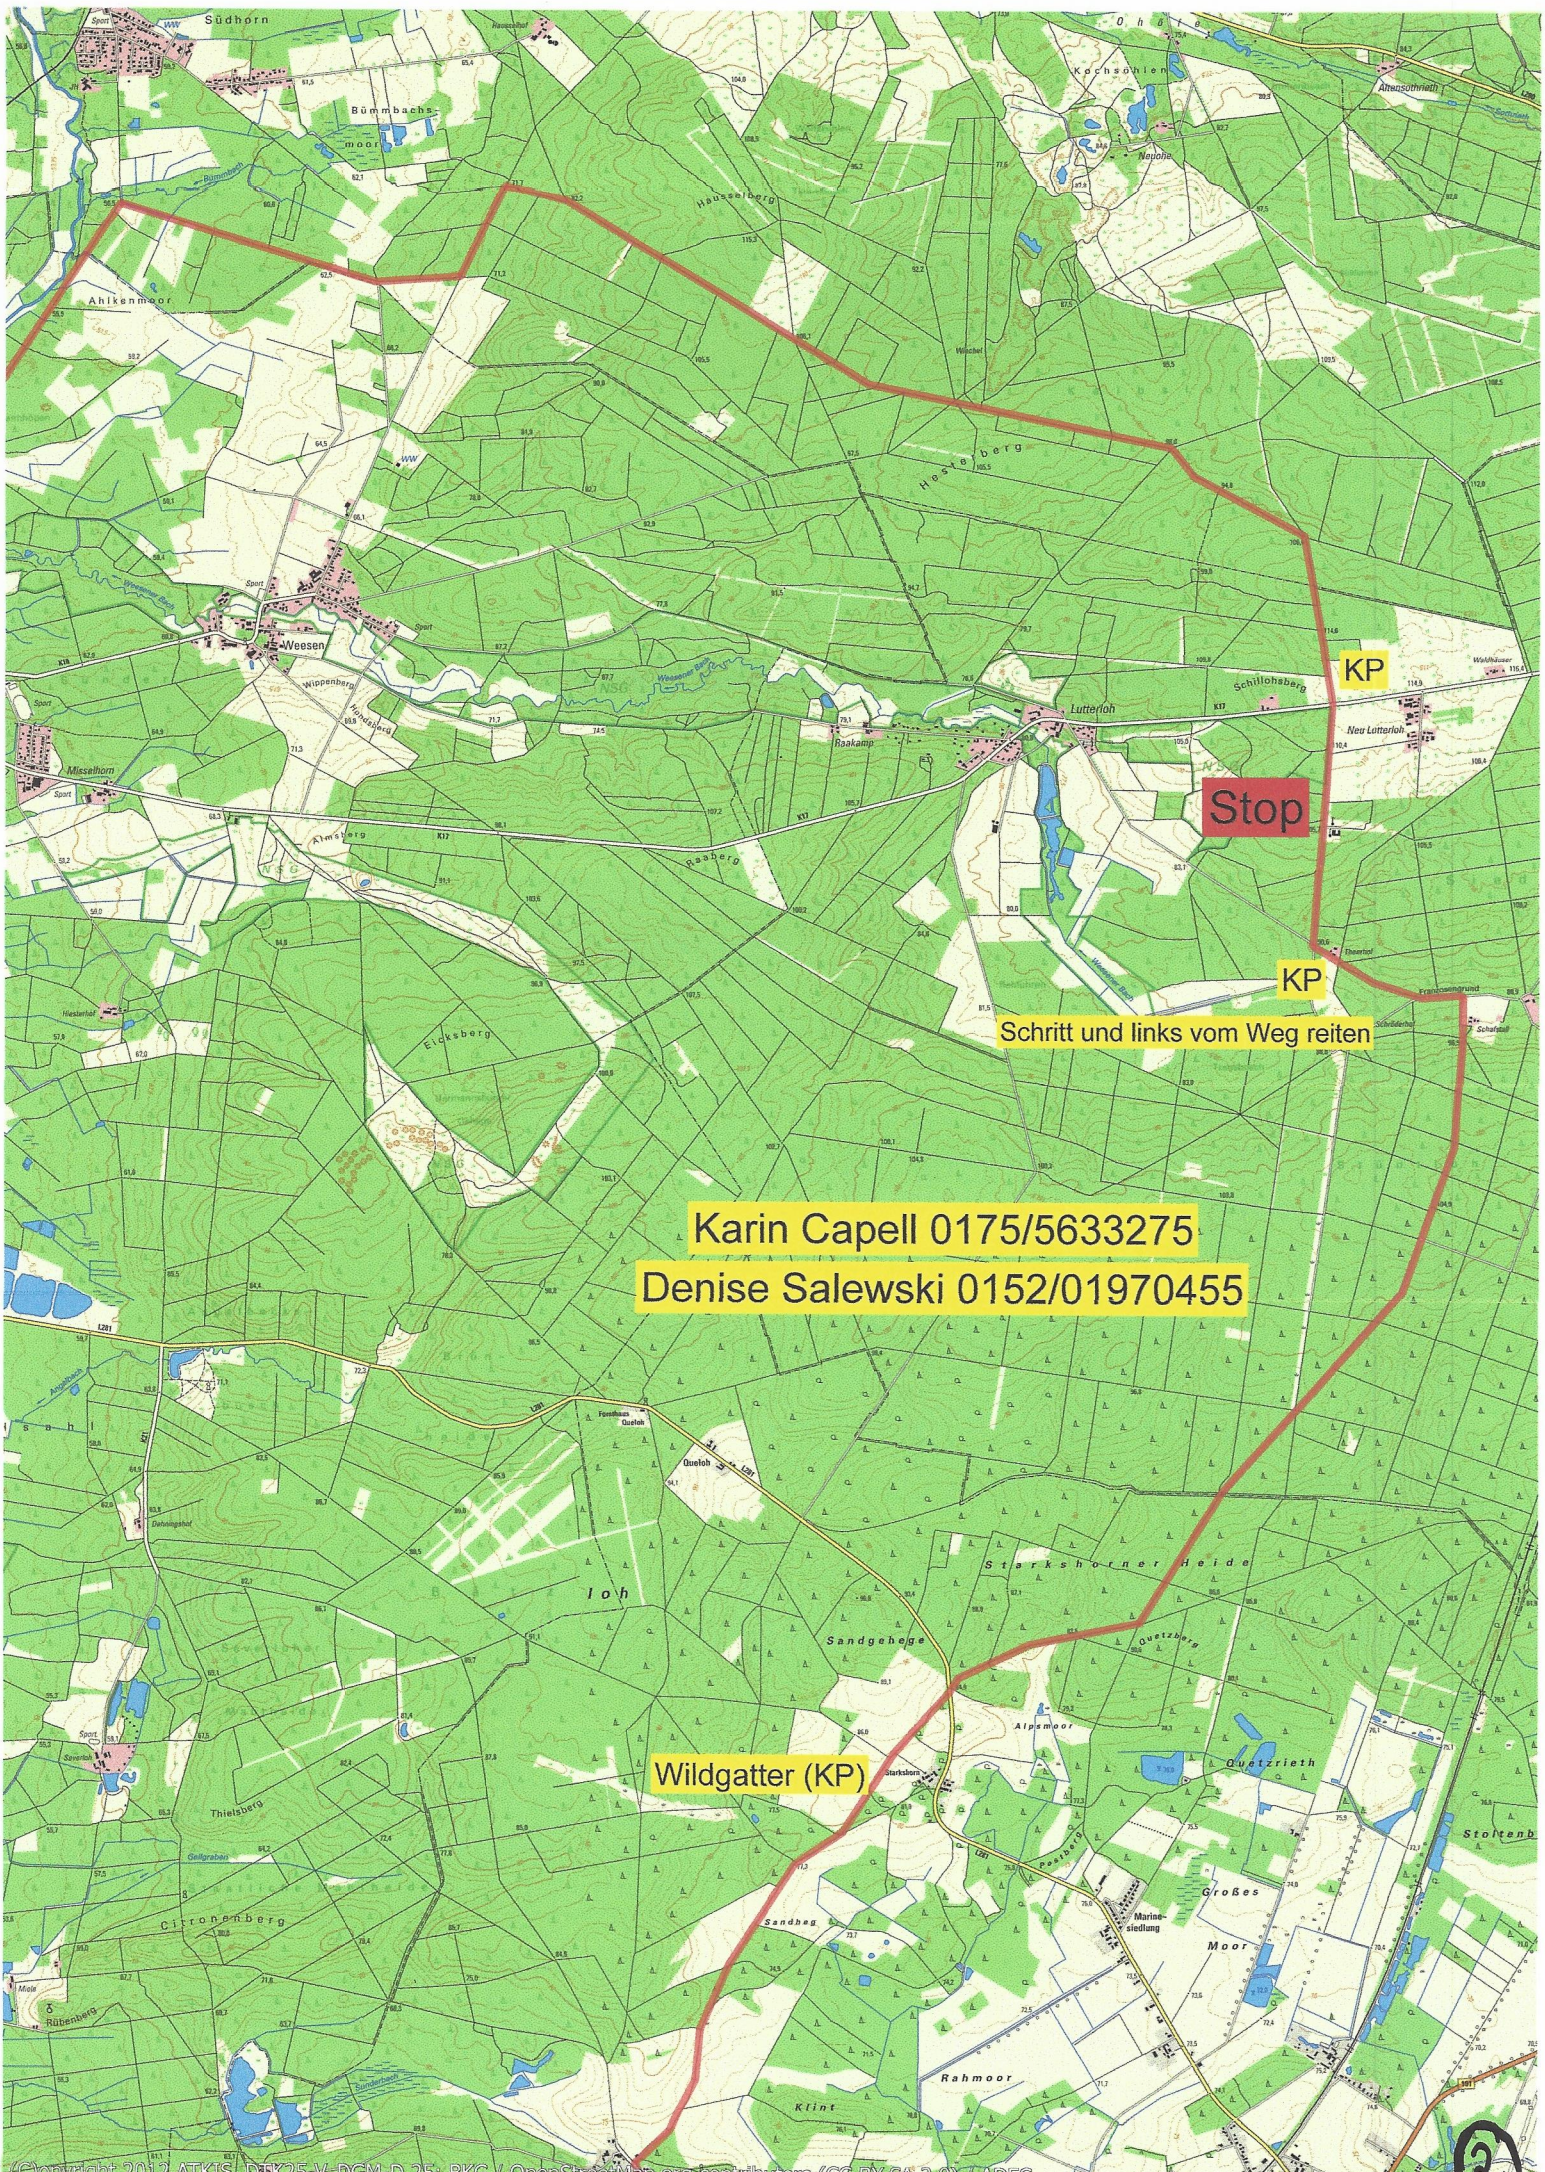

Stop

KP

KP

Schritt und links vom Weg reiten

Karin Capell 0175/5633275

Denise Salewski 0152/01970455

Wildgatter (KP)