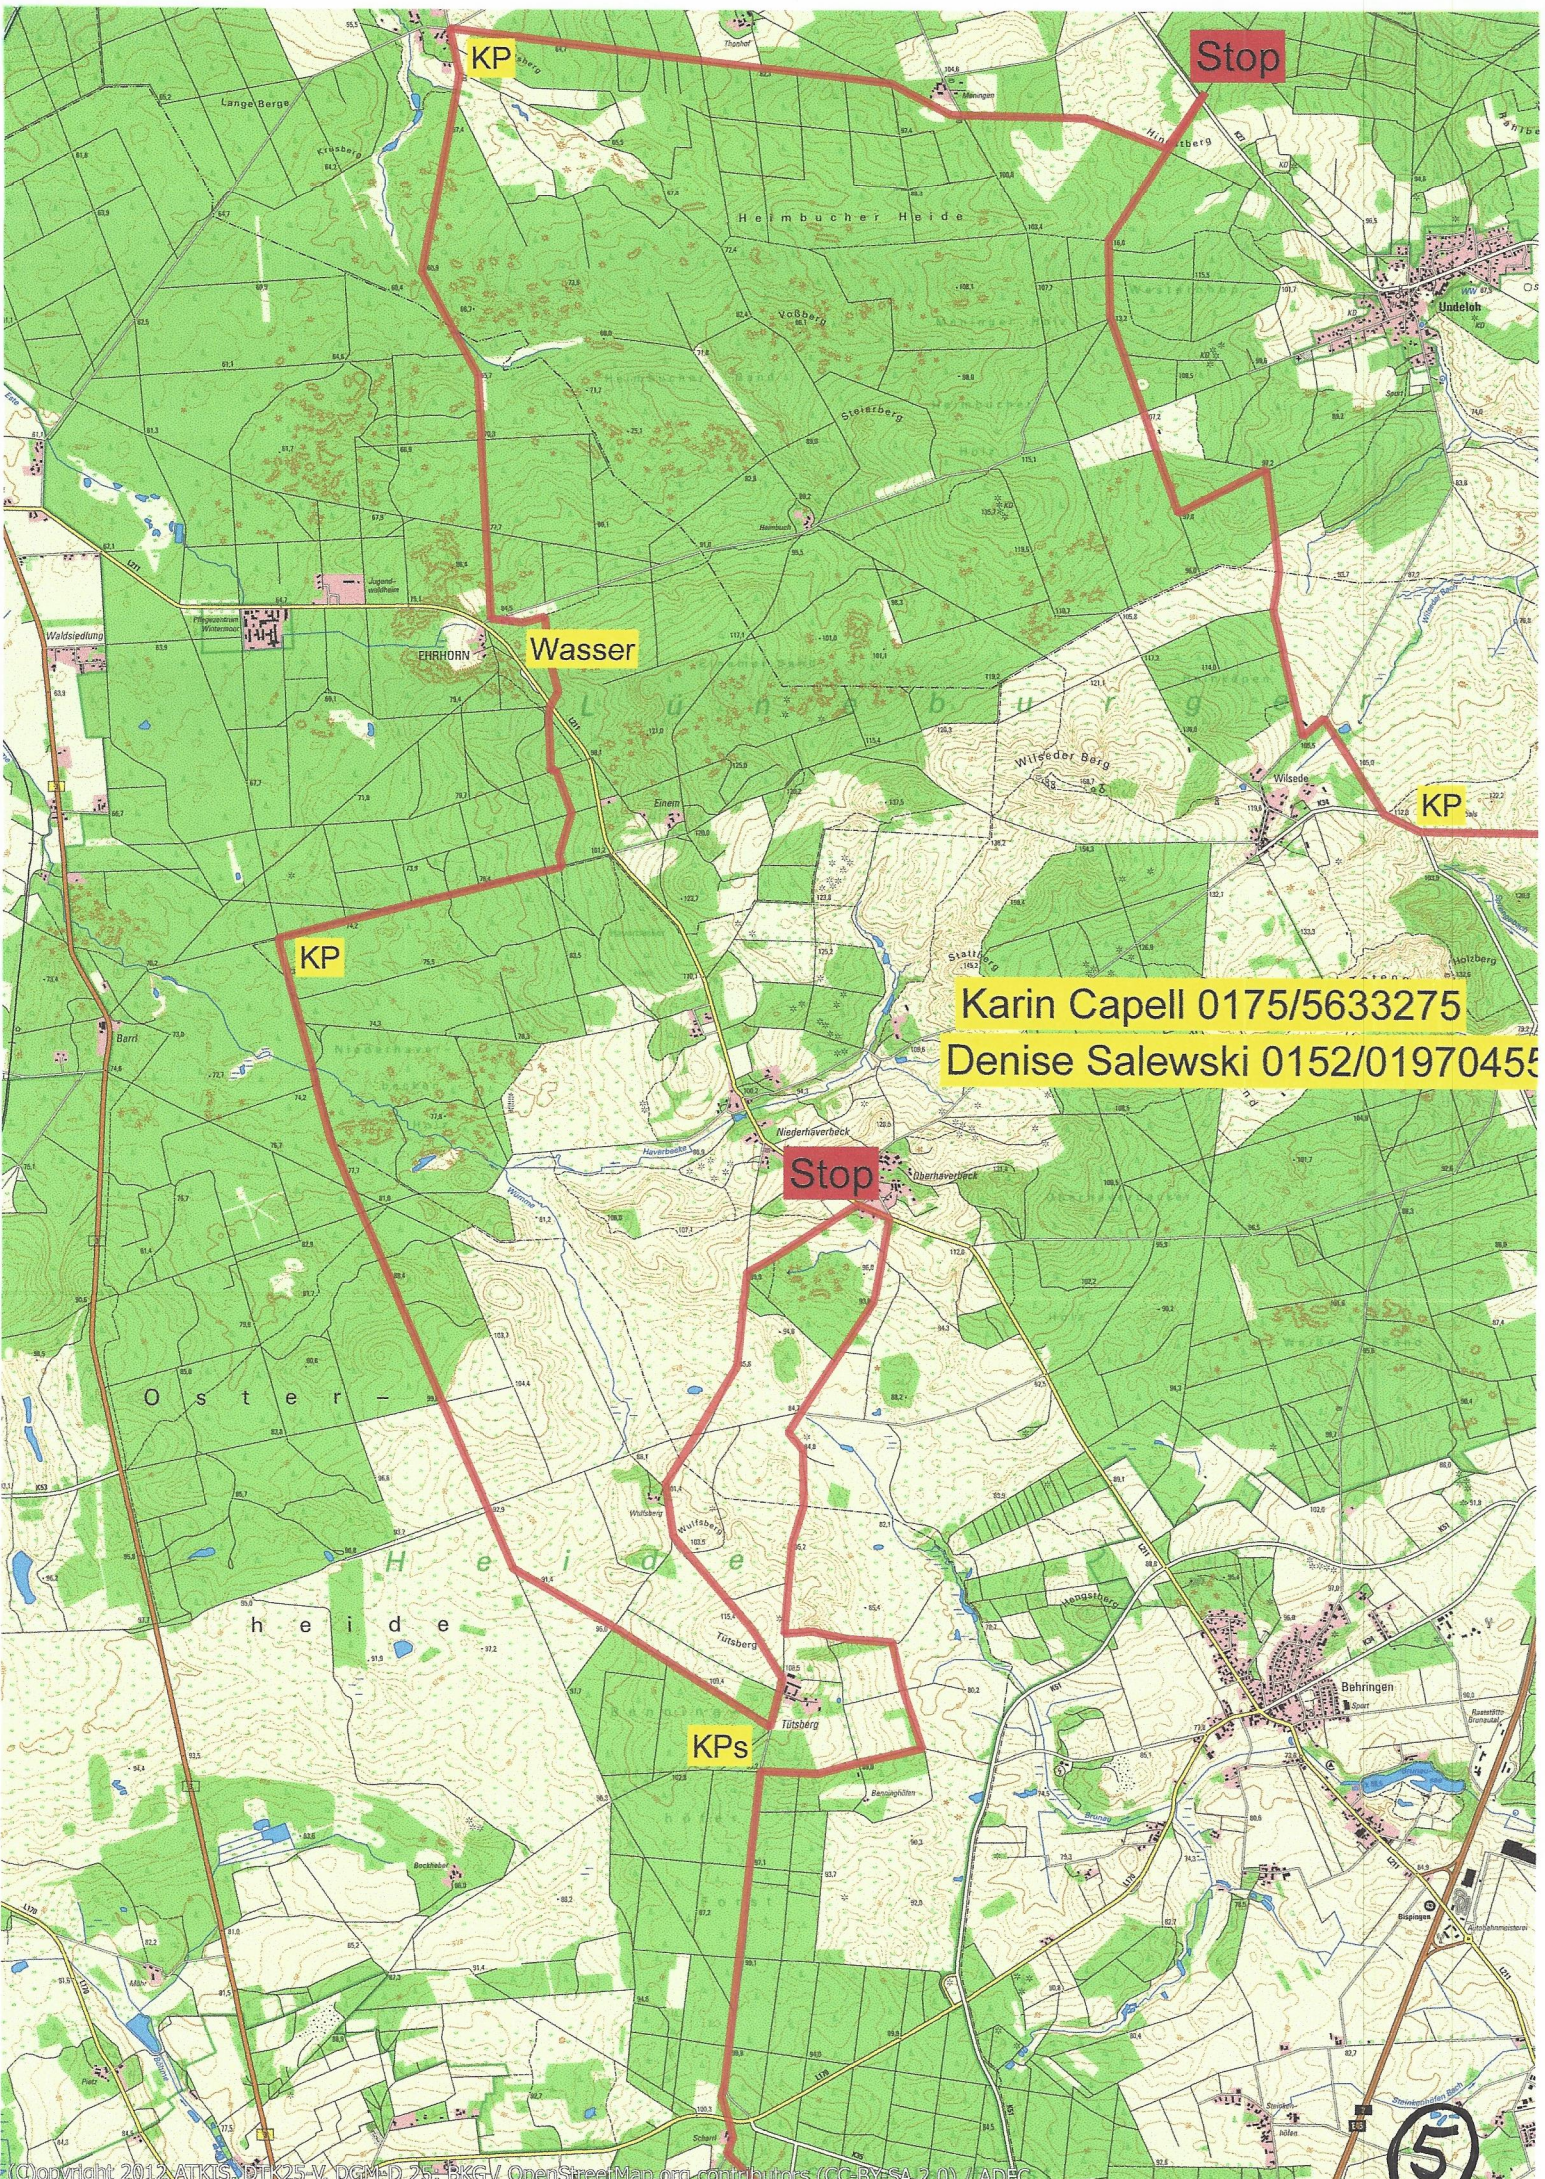

Stop

Karin Capell 0175/5633275

Denise Salewski 0152/01970455

Stop

KP

Nicht trossen

Straße reiten

KP