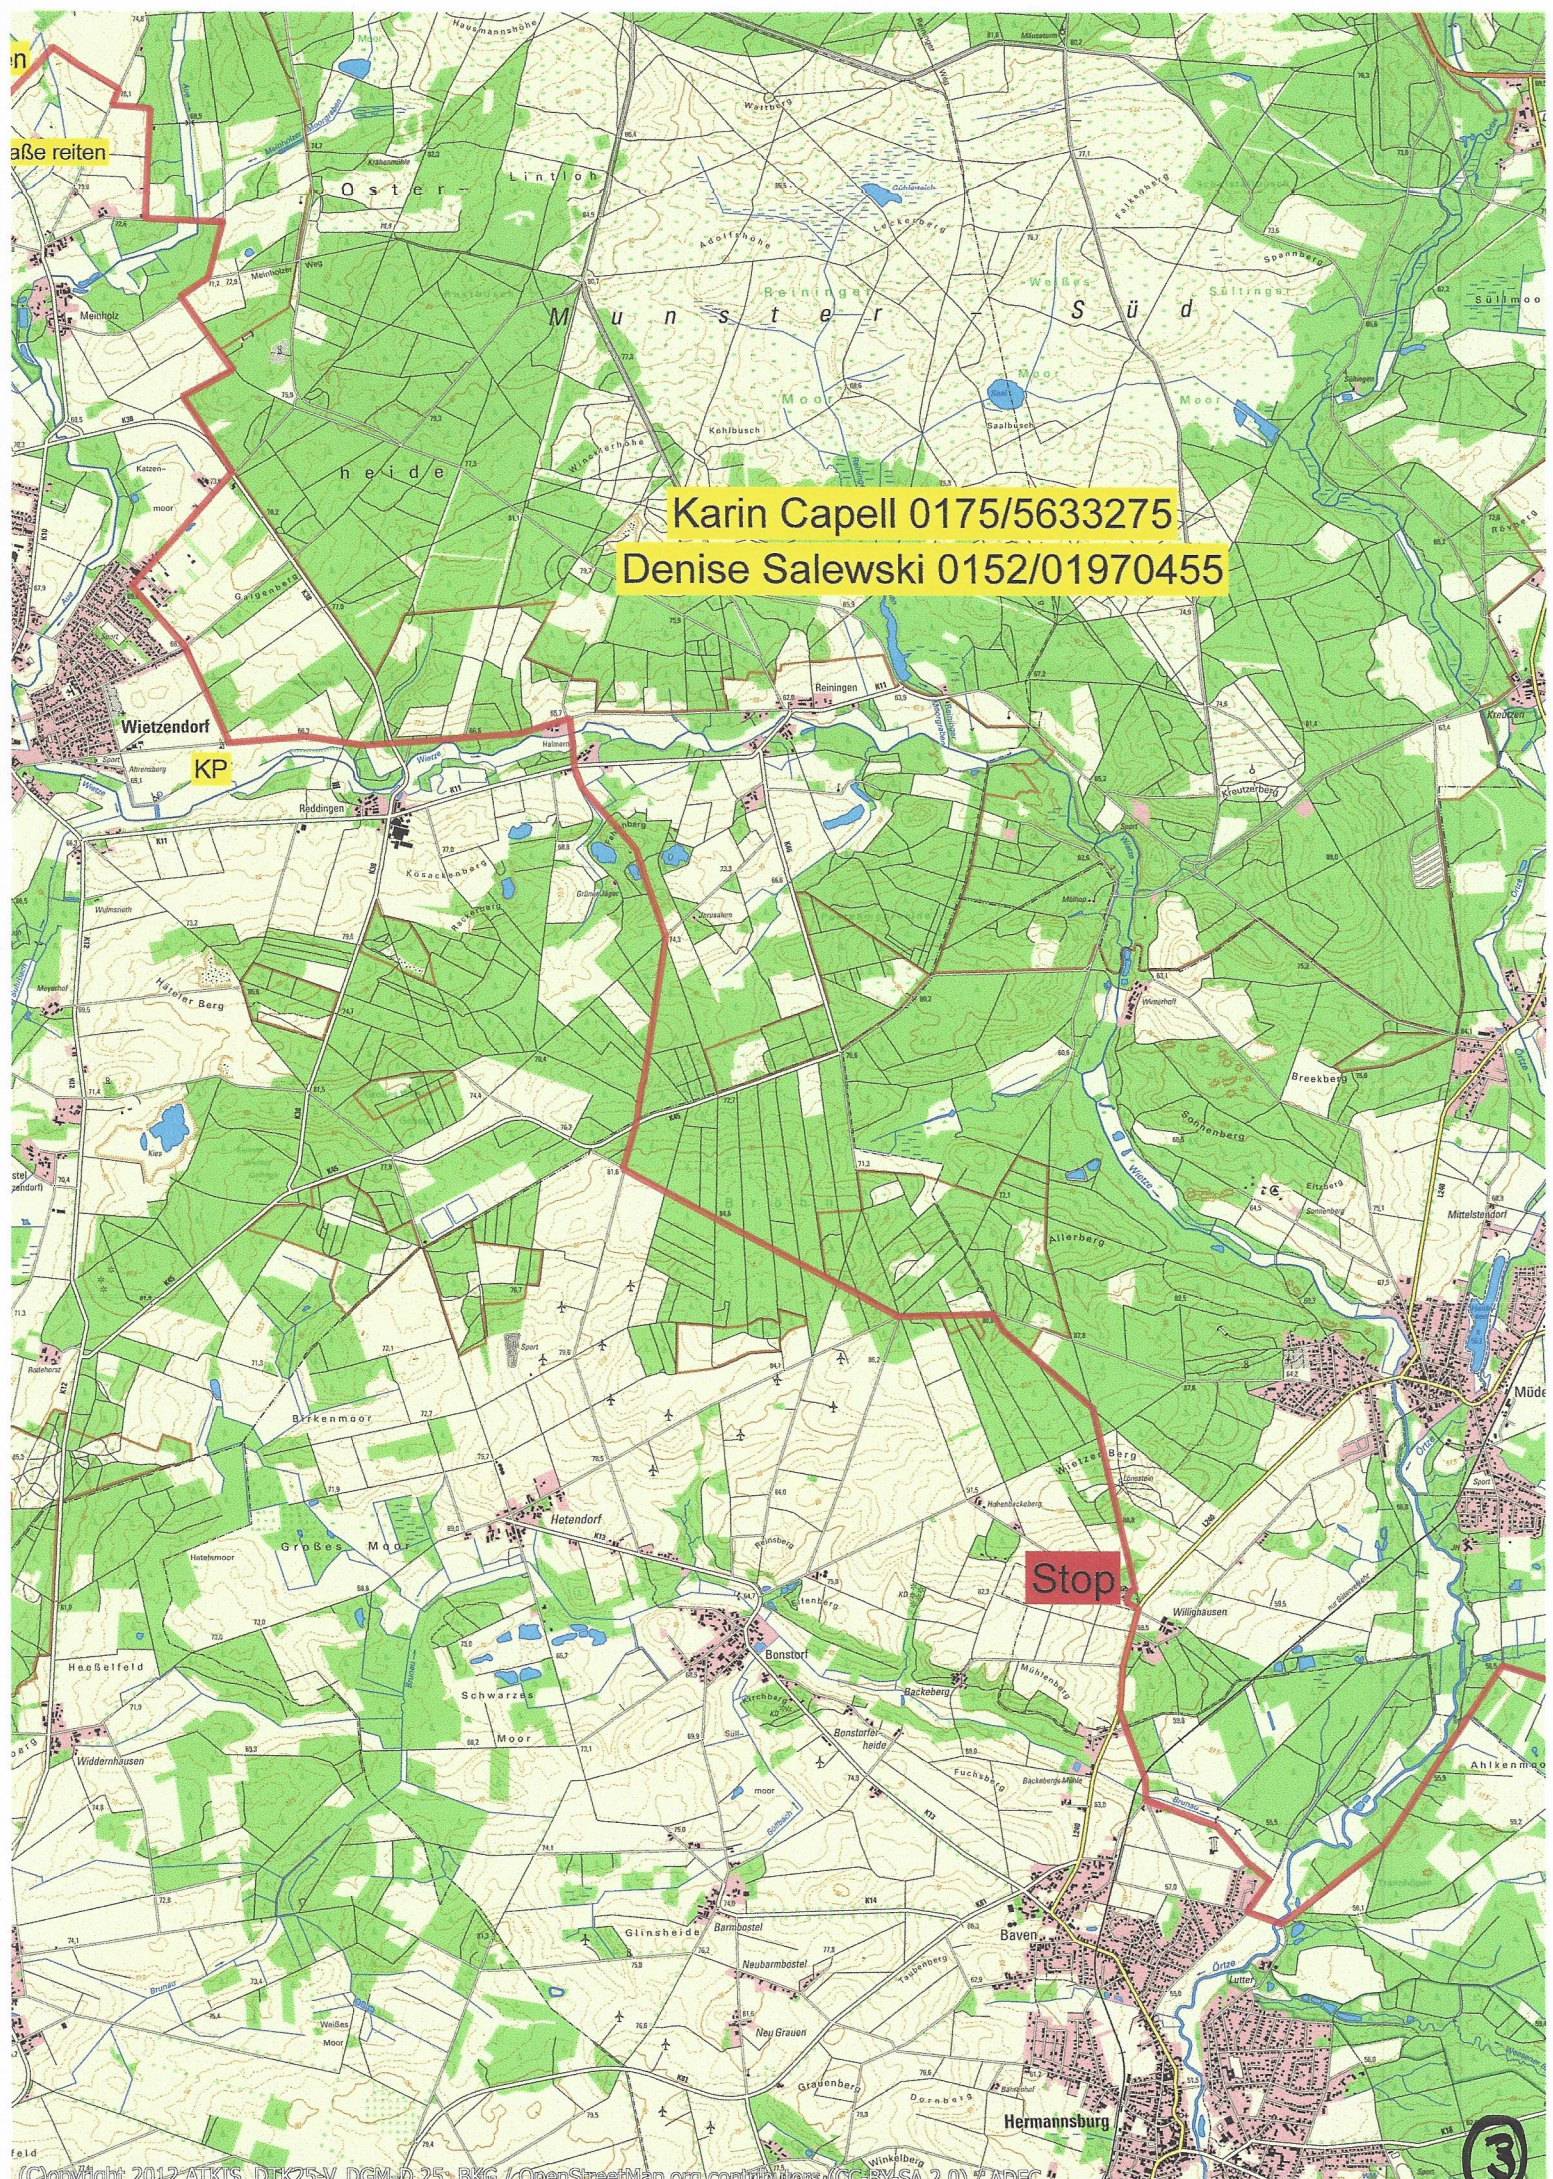

KP

Schritt und links vom Weg reiten

Karin Capell 0175/5633275

Denise Salewski 0152/01970455

Wildgatter (KP)

Maße reiten

Karin Capell 0175/5633275  
Denise Salewski 0152/01970455

KP