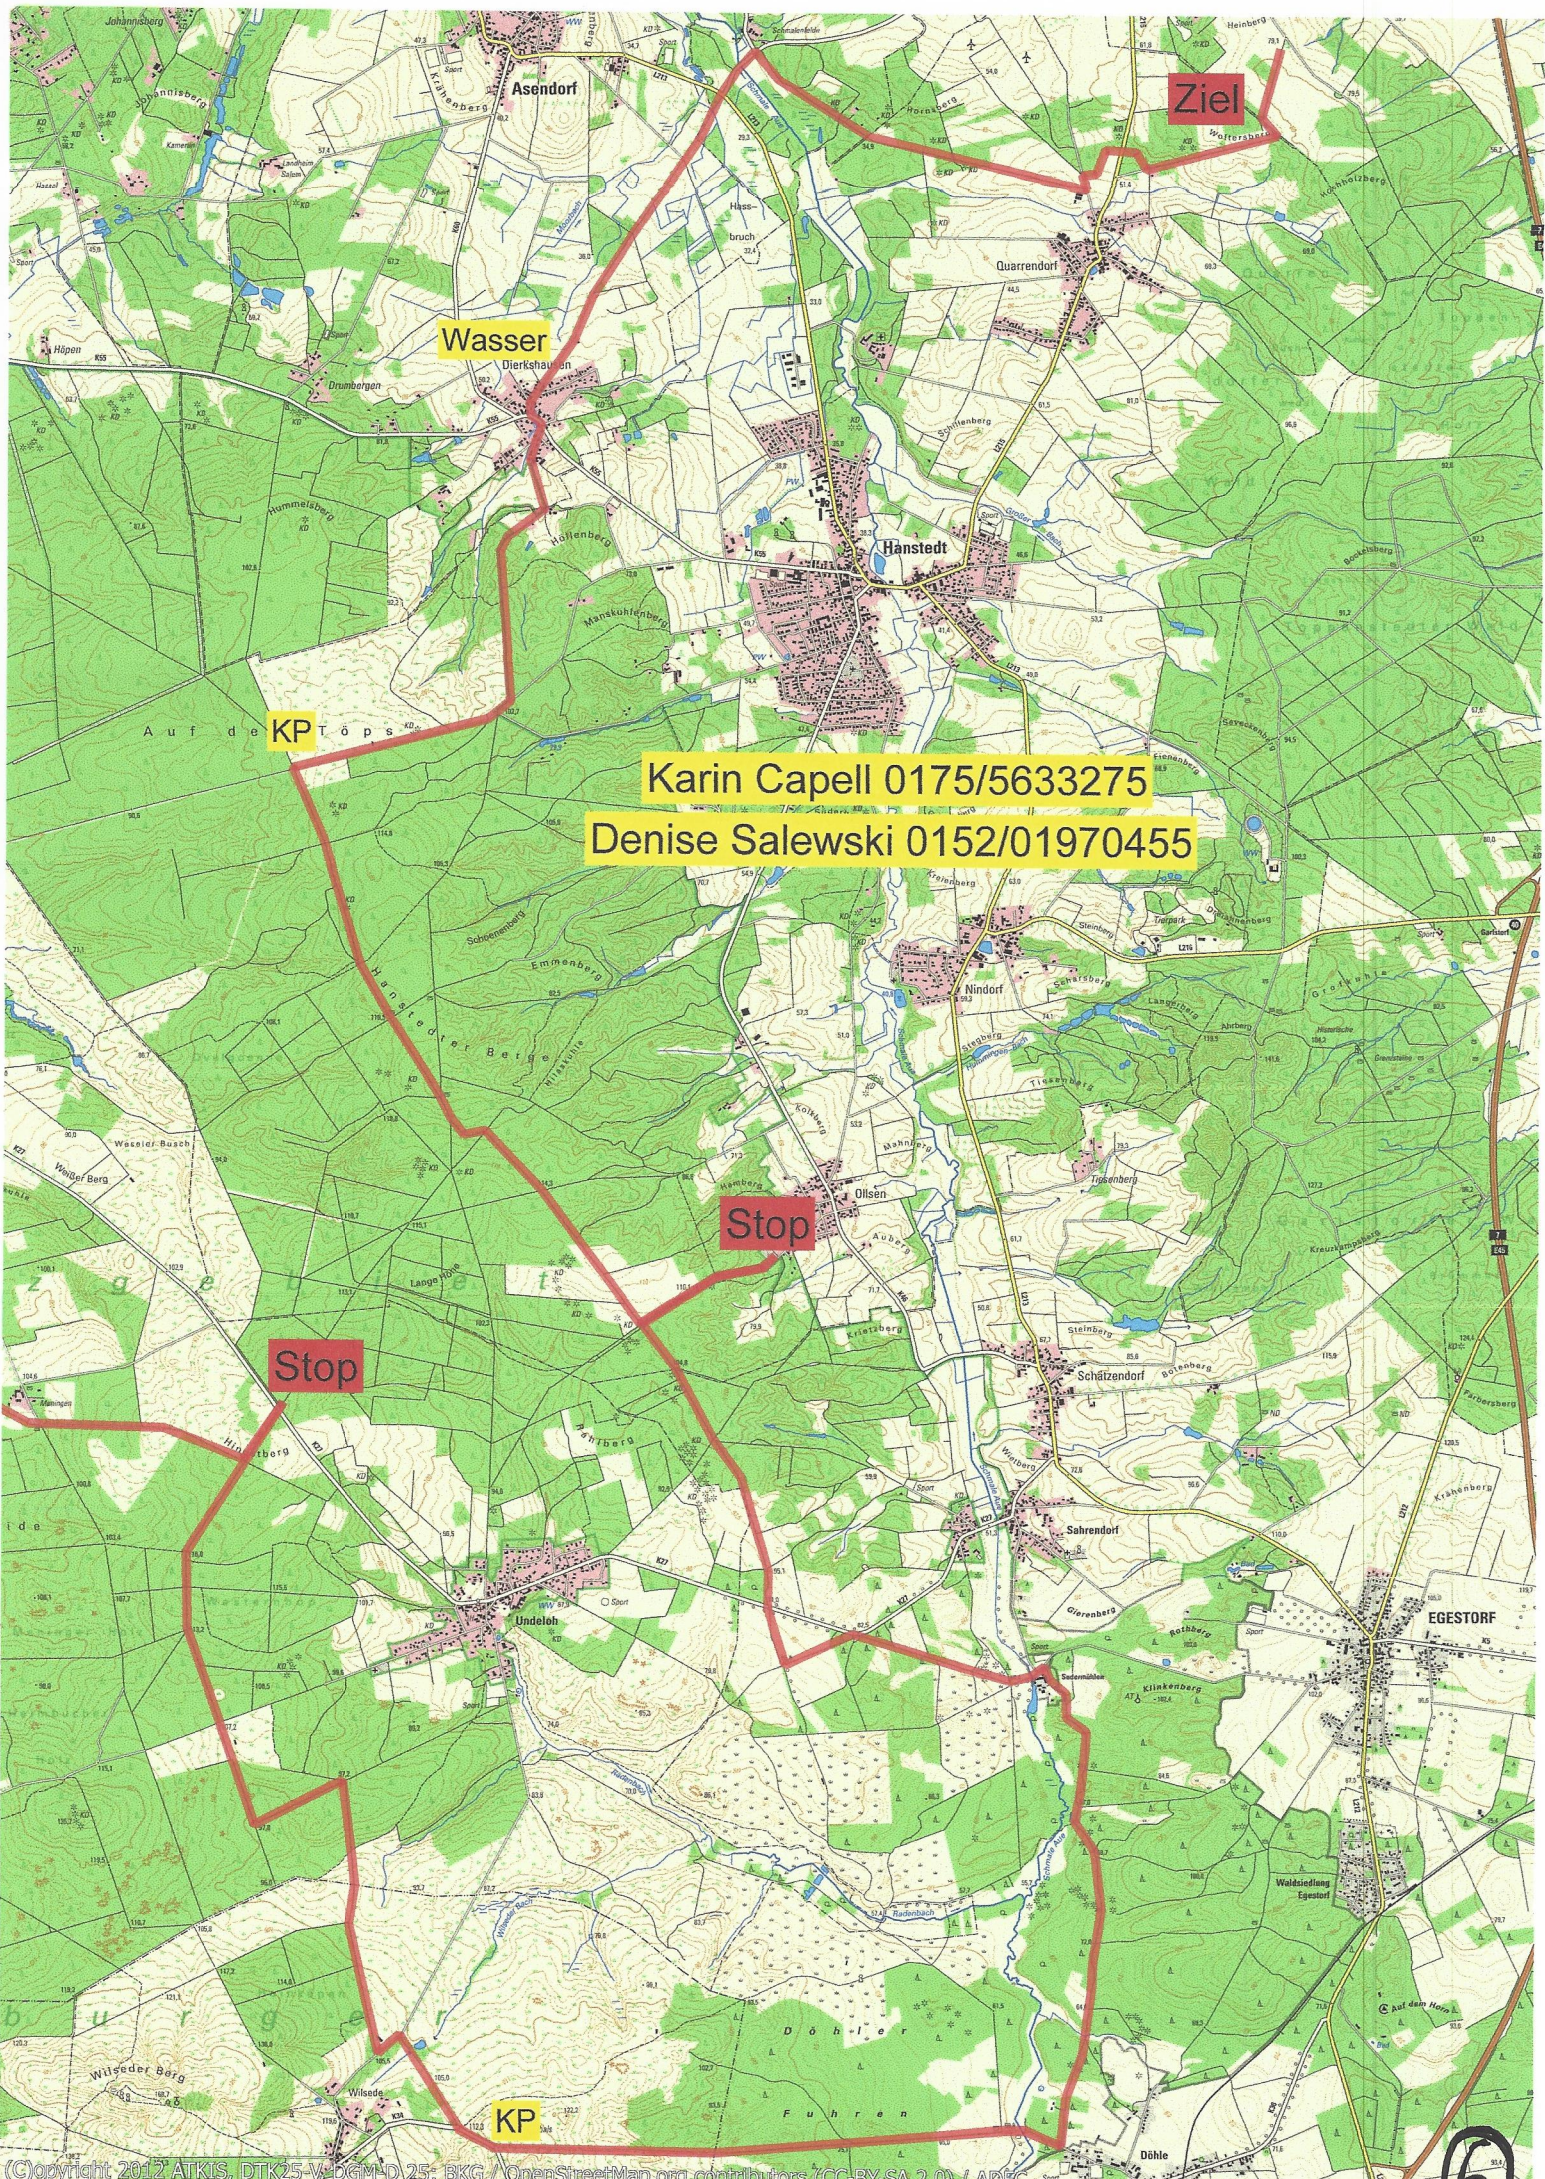

Ziel

Wasser

Karin Capell 0175/5633275

Denise Salewski 0152/01970455

Stop

Stop

KP

6